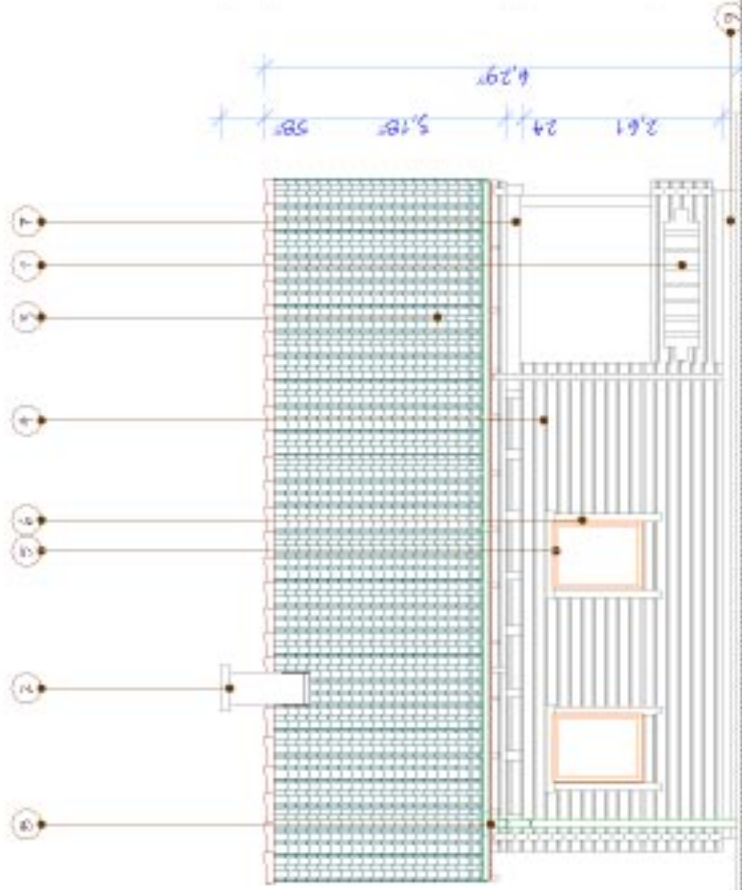

# Pezowood.hu

tel: (30) 520 9537, (30) 530 4483  
fax: (30) 241 077  
info@pezowood.hu

+8.80  
KÖVÉZET FELÜLET NIVELŐ VÁZ

+6.05  
KÖVÉZET FELÜLET NIVELŐ VÁZ

MINIACÉLKERESZT NIVELŐ VÁZ

+2.85  
+2.61  
NYILÁSZÓKERESZT NIVELŐ VÁZ

+0.90  
TÖRZS VÉGLET NIVELŐ VÁZ

±0.00  
SZERKEZETI ALAP NIVELŐ VÁZ

+0.15  
FALVÉNYZÉSI VÁZ

+2.85  
NYILÁSZÓ NIVELŐ VÁZ

+1.05  
NYILÁSZÓ ALVÁZ NIVELŐ VÁZ

±0.00  
SZERKEZETI ALAP NIVELŐ VÁZ

- FELÜLETREPÉZÉSEK
1. LAZÚROZOTT KORLÁTDÍSZ
  2. VASBETON KÉMÉNYPÉDLÁP
  3. BRAMAC ALFESZ PROTEKTOR
  4. LAZÚROZOTT HOMLOKZATI FALFELÜLETEK
  5. GYÁRI LAZÚROZOTT FÉNYŐ NYILÁSZÓKOR
  6. LAZÚROZOTT NYILÁSZÓ KERETÉZÉSEK
  7. LAZÚROZOTT SZERKEZETI ELEMÉK
  8. ANTRACIT SZ. FESTETT ALU ÉRÉSZL-SATORNARENDSZER
  9. SZÜRKE VÁROLT LABAZAT (L.B.)
- SZÜRKE VÁROLT KÉMÉNYPÉDLÁP  
ANTRACIT SZ. CSEREPEFEDES

## ÉSZAKKELETI HOMLOKZAT M 1:100