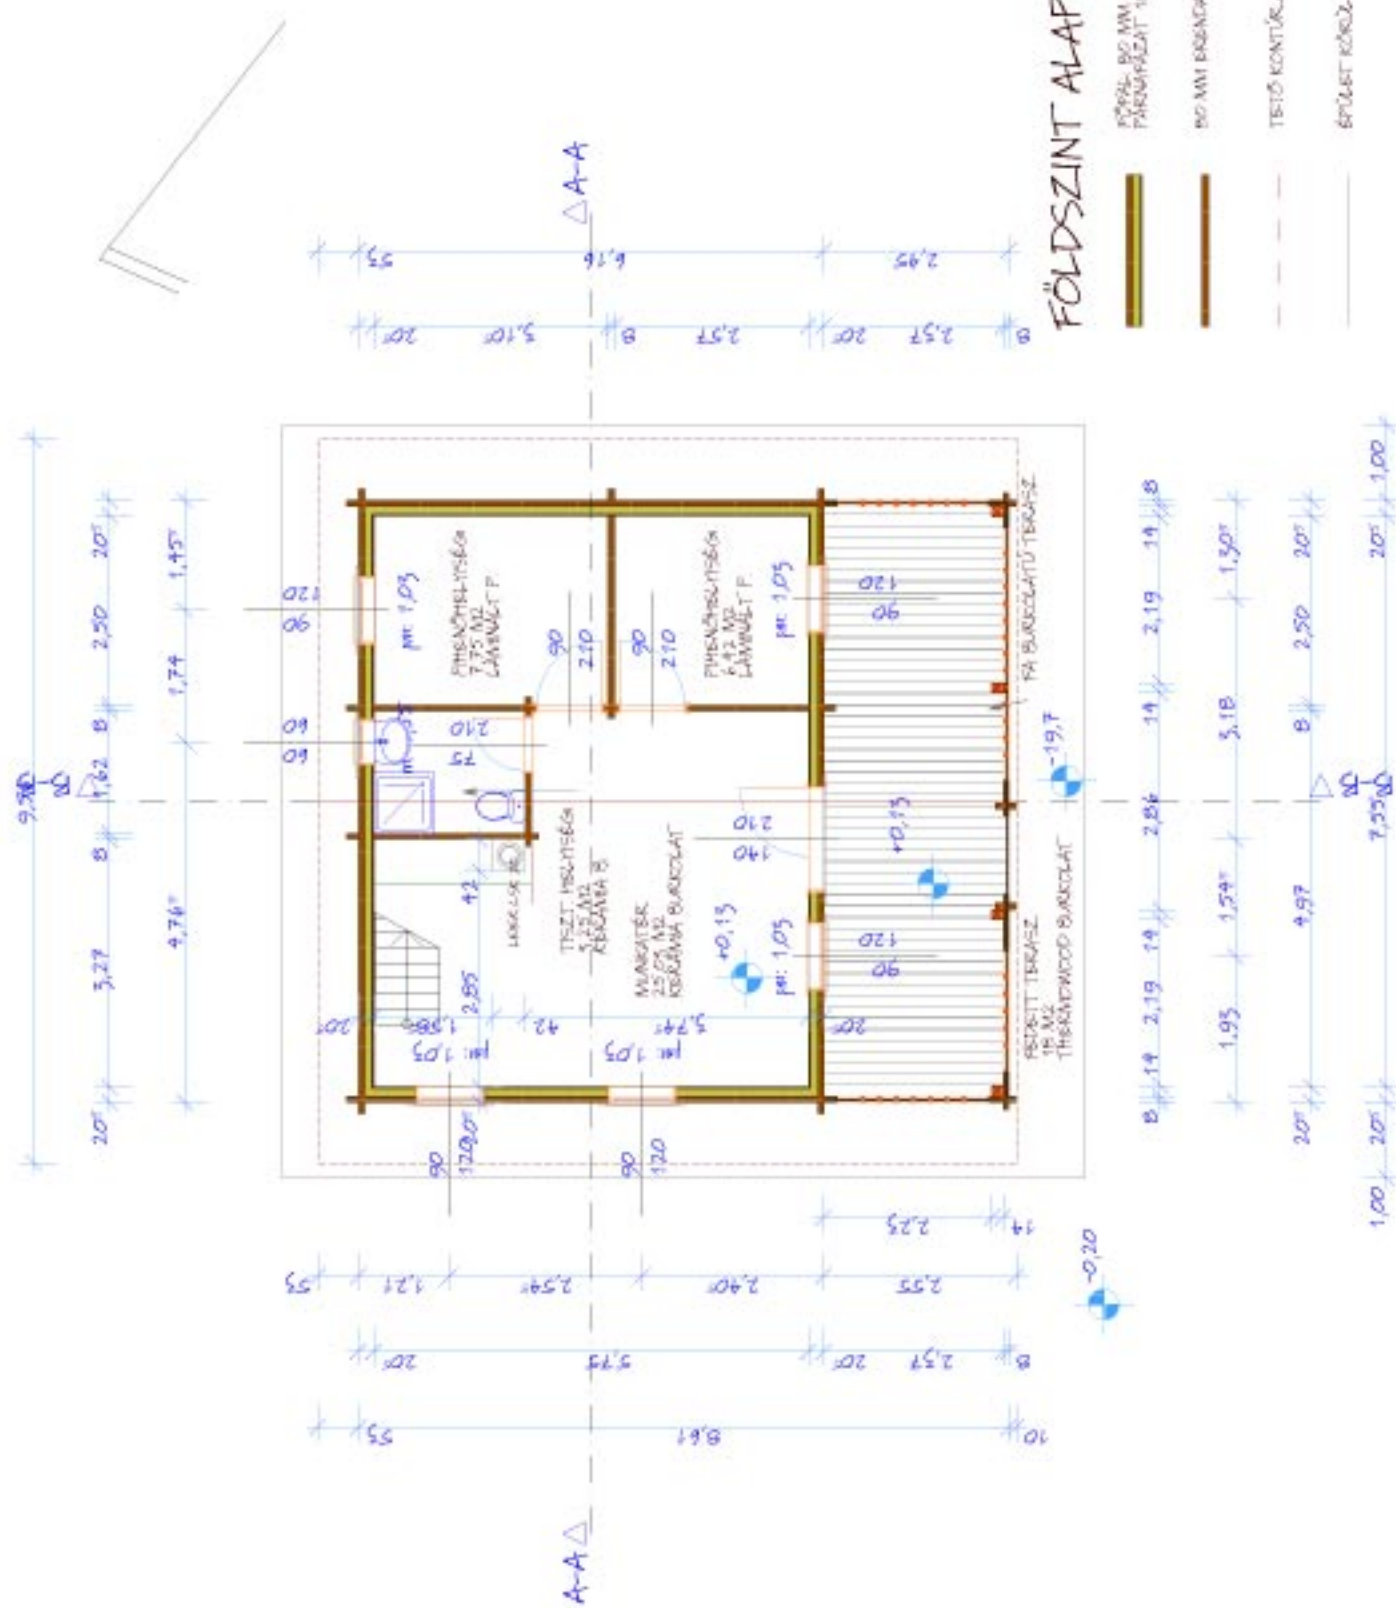

FÖLDSZINT ALPRAJZA M 1:100

NYMÓL: 80 MM GERSKENYFEL
 PÁRNFÉNYÁT 10,5 CM, 18 MM BÉLŐS BUREKELÁT

80 MM BÉKÉNYFEL (BÉKÉNYFEL)

TISZT KONTÓRJA

ÉPÜLET KÖRÜLI JÁRDVA

9,280
 2,25 2,55 2,97 3,18 3,30
 1,95 2,19 2,86 3,18 3,30
 2,00 2,05
 2,00 2,25 2,40 2,55 2,70 2,86 3,01 3,18 3,30 3,45
 2,00 2,50 3,00 3,50 4,00 4,50 5,00 5,50 6,00 6,50 7,00 7,50 8,00 8,50 9,00 9,50
 0,20
 -0,10